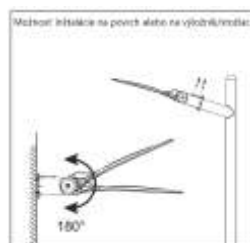

Ra>80

TARA 30W 4000K
Obj. kód 3022840

TARA 50W 4000K
Obj. kód 3022850

obj. kód	typ	W	lm	farba	farba svetla	rozmer (mm)
3022840	TARA 30W 4000K	30	2400	čierna	neutrálna	235,4x210,9x71
3022850	TARA 50W 4000K	50	4000	čierna	neutrálna	267,6x247x78,1

STREET-RX 30W, obj. kód 62800403

STREET-RX 60W, obj. kód 62800406

STREET-RX 100W, obj. kód 62800410

obj. kód	typ	W	lm	rozmer (mm)	montáž na
62800403	STREET-RX 30W	30	3300	491x165x88	povrch/D50
62800406	STREET-RX 60W	60	6600	491x165x88	povrch/D54
62800410	STREET-RX 100W	100	11000	572x201x97	povrch/D62