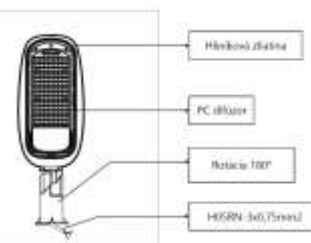

Ra>80

TARA 30W 4000K
Obj. kód 3022840

TARA 50W 4000K
Obj. kód 3022850

obj. kód	typ	W	lm	farba	farba svetla	rozmer (mm)
3022840	TARA 30W 4000K	30	2400	čierna	neutrálna	235,4x210,9x71
3022850	TARA 50W 4000K	50	4000	čierna	neutrálna	267,6x247x78,1

STREET-RX 30W, obj. kód 62800403

STREET-RX 60W, obj. kód 62800406

STREET-RX 100W, obj. kód 62800410

obj. kód	typ	W	lm	rozmer (mm)	montáž na
62800403	STREET-RX 30W	30	3300	491x165x88	povrch/D50
62800406	STREET-RX 60W	60	6600	491x165x88	povrch/D54
62800410	STREET-RX 100W	100	11000	572x201x97	povrch/D62

STREET RX

materiál:
hliník, PC

LED

185-265 V

50 / 60 Hz

IP 65

6000 K

35000 h