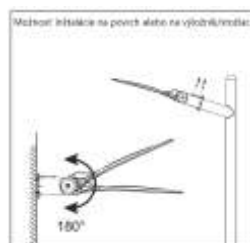

Ra>80

TARA 30W 4000K
Obj. kód 3022840

TARA 50W 4000K
Obj. kód 3022850

obj. kód	typ	W	lm	farba	farba svetla	rozmer (mm)
3022840	TARA 30W 4000K	30	2400	čierna	neutrálna	235,4x210,9x71
3022850	TARA 50W 4000K	50	4000	čierna	neutrálna	267,6x247x78,1

IP 65

6000 K

35000 h

Ra>70

obj. kód	typ	W	lm	rozmer (mm)	montáž na
62800403	STREET-RX 30W	30	3300	491x165x88	povrch/D50
62800406	STREET-RX 60W	60	6600	491x165x88	povrch/D54
62800410	STREET-RX 100W	100	11000	572x201x97	povrch/D62