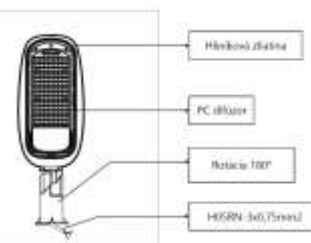

Ra>80

TARA 30W 4000K
Obj. kód 3022840

TARA 50W 4000K
Obj. kód 3022850

obj. kód	typ	W	lm	farba	farba svetla	rozmer (mm)
3022840	TARA 30W 4000K	30	2400	čierna	neutrálna	235,4x210,9x71
3022850	TARA 50W 4000K	50	4000	čierna	neutrálna	267,6x247x78,1

STREET-RX 30W, obj. kód 62800403

STREET-RX 60W, obj. kód 62800406

STREET-RX 100W, obj. kód 62800410

STREET RX

materiál:
hliník, PC

LED

185-265 V

50 / 60 Hz

IP 65

6000 K

35000 h

Ra>70

obj. kód	typ	W	lm	rozmer (mm)	montáž na
62800403	STREET-RX 30W	30	3300	491x165x88	povrch/D50
62800406	STREET-RX 60W	60	6600	491x165x88	povrch/D54
62800410	STREET-RX 100W	100	11000	572x201x97	povrch/D62